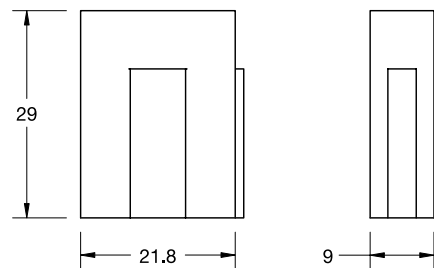

Blade Fuseholders - Stackable Panel Mount Fuseholder for ATO® Style Blade Fuse

Dimensions in mm / Maße in mm

Intended for use with 32V ATO/ FKS Fuses rated up to 20A.

Für den Gebrauch mit 32V ATO/ FKS Sicherungen bis 20A Nennstrom.

Part Number Artikel-Nr.	Description Beschreibung	Fuse Rating Sicherungs- Nennstrom
08680900LXN	Assortment: Holders with brackets and terminals, color black - 50 pcs	20 A

Panel-Mount Stackable Components

Dimensions in mm / Maße in mm

Part Number Artikel-Nr.	Description Beschreibung	Fuse Rating Sicherungs- Nennstrom
868-900-010RM	Holder only, color black - 100 pcs.	—
868-900-020RM	Brackets only, color black - 100 pcs.	—
09130900Z	Terminals loose, wire 0.5 - 1.25 mm ² - 200 pcs.	—