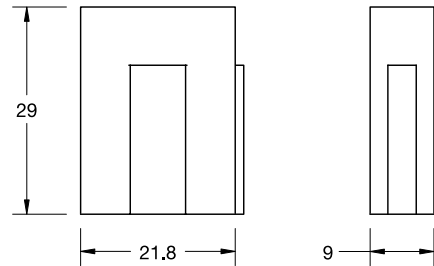

Blade Fuseholders - Stackable Panel Mount Fuseholder for ATO® Style Blade Fuse

Dimensions in mm / Maße in mm

Intended for use with 32V ATO/ FKS Fuses rated up to 20A.

Für den Gebrauch mit 32V ATO/ FKS Sicherungen bis 20A Nennstrom.

Part Number Artikel-Nr.	Description Beschreibung	Fuse Rating Sicherungs- Nennstrom
08680900LXN	Assortment: Holders with brackets and terminals, color black - 50 pcs	20 A

Panel-Mount Stackable Components

Dimensions in mm / Maße in mm

Part Number Artikel-Nr.	Description Beschreibung	Fuse Rating Sicherungs- Nennstrom
868-900-010RM	Holder only, color black - 100 pcs.	—
868-900-020RM	Brackets only, color black - 100 pcs.	—
09130900Z	Terminals loose, wire 0.5 - 1.25 mm ² - 200 pcs.	—