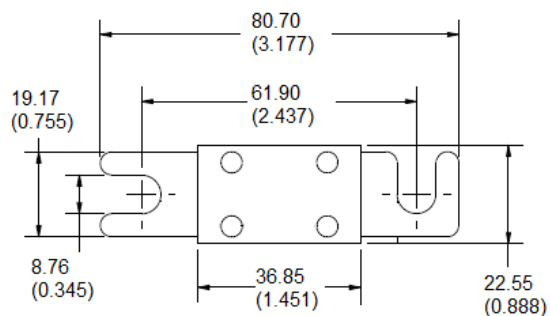

POWR-GARD® Fuses

CNN_E Series Lift Truck

Ordering Information

AMPERE RATING (A)	CATALOG NUMBER	PRODUCT MARKING	PACKING QUANTITY	ORDERING NUMBER	UPC CODE
35	CNN035E	CNN035E	5	0CNN035E.V	07945818319
40	CNN040E	CNN040E	5	0CNN040E.V	07945818320
50	CNN050E	CNN050E	5	0CNN050E.V	07945818321
60	CNN060E	CNN060E	5	0CNN060E.V	07945818322
			100	0CNN060E.H	07945824328
80	CNN080E	CNN080E	5	0CNN080E.V	07945818323
			100	0CNN080E.H	07945824329
90	CNN090E	CNN090E	5	0CNN090E.V	07945818324
			100	0CNN090.H	07945824330
100	CNN100E	CNN100E	5	0CNN100E.V	07945818325
			100	0CNN100E.H	07945824331
125	CNN125E	CNN125E	5	0CNN125E.V	07945818326
			100	0CNN125E.H	07945824332
150	CNN150E	CNN150E	5	0CNN150E.V	07945818327
			100	0CNN150E.H	07945824333
175	CNN175E	CNN175E	5	0CNN175E.V	07945818328
			100	0CNN175E.H	07945824334
200	CNN200E	CNN200E	5	0CNN200E.V	07945818329
			100	0CNN200E.H	07945824335
225	CNN225E	CNN225E	5	0CNN225E.V	07945818330
			100	0CNN225E.H	07945824336
250	CNN250E	CNN250E	5	0CNN250E.V	07945818331
			100	0CNN250E.H	07945824337
275	CNN275E	CNN275E	5	0CNN275E.V	07945818332
			100	0CNN275E.H	07945824338
300	CNN300E	CNN300E	5	0CNN300E.V	07945818333
			100	0CNN300E.H	07945824339
325	CNN325E	CNN325E	5	0CNN325E.V	07945818334
350	CNN350E	CNN350E	5	0CNN350E.V	07945818335
400	CNN400E	CNN400E	5	0CNN400E.V	07945818336
			100	0CNN400E.H	07945829772
500	CNN500E	CNN500E	5	0CNN500E.V	07945818337
600	CNN600E	CNN600E	5	0CNN600E.V	07945818338
700	CNN700E	CNN700E	5	0CNN700E.V	07945818339
800	CNN800E	CNN800E	5	0CNN800E.V	07945818340

POWR-GARD® Fuses

CNN_E Series Lift Truck

Dimensions Inches (mm)

FIGURE 1

FIGURE 2

AMPERE RATING (A)	FIGURE
35	1
40	1
50	1
60	1
80	1
90	1
100	2
125	1
150	2
175	1
200	1
225	1
250	1
275	1
300	1
325	2
350	2
400	2
500	2
600	2
700	1
800	1